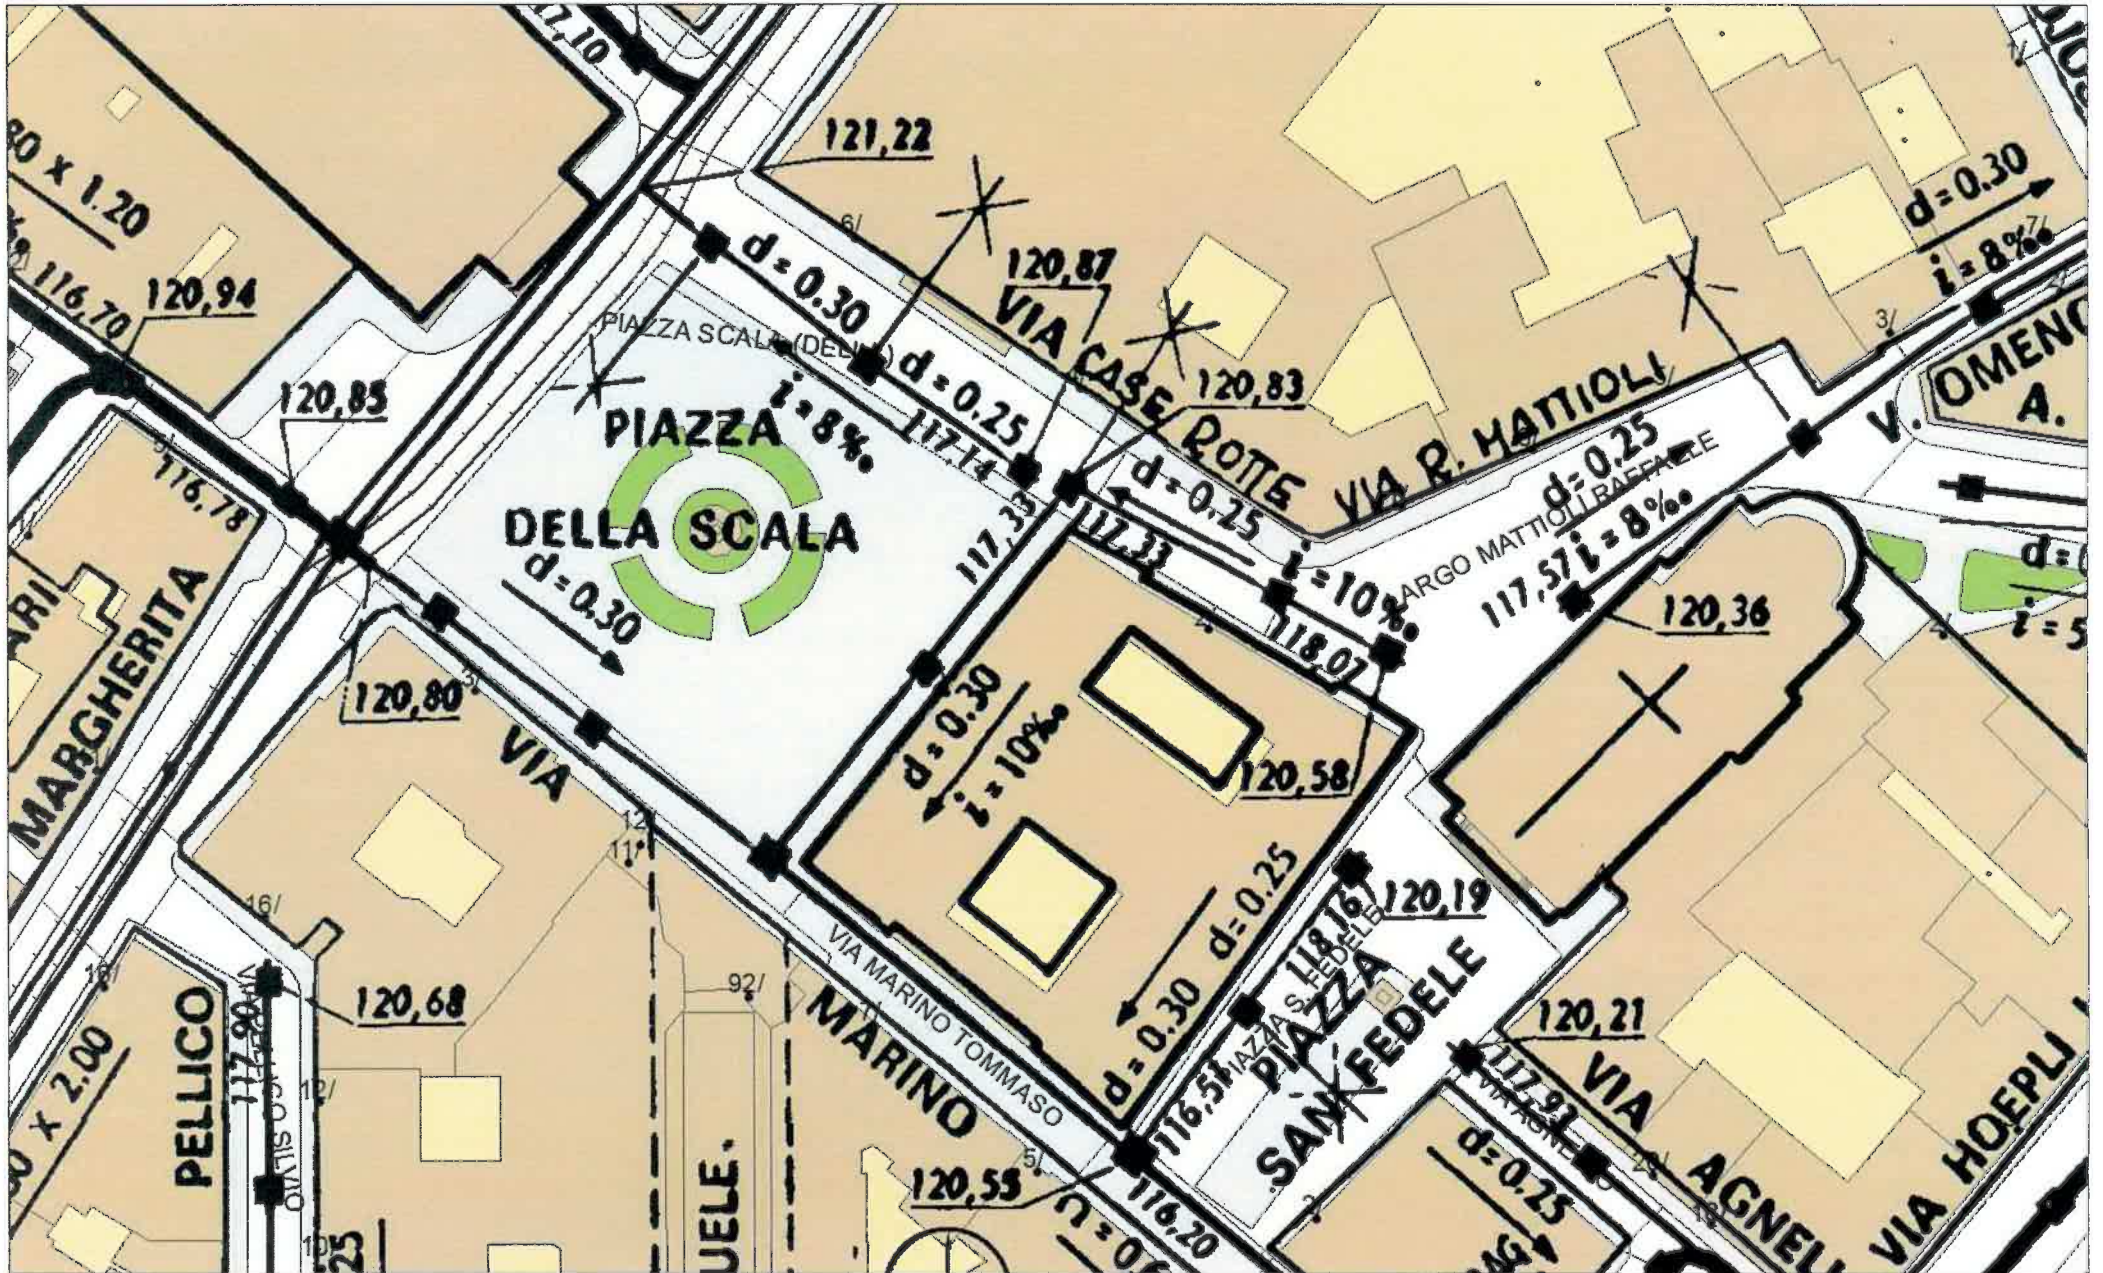

Milano

Comune  
di Milano

INTESA  SANPAOLO

CONCORSO INTERNAZIONALE DI IDEE "PIAZZA DELLA SCALA"

**titolo** METROPOLITANA MILANESE SPA - SERVIZIO IDRICO INTEGRATO  
PLANIMETRIE SOTTOSERVIZI  
**data** Gennaio 2015  
**scala** 1:1000

Scala 1:1.000

Scala 1:1.000